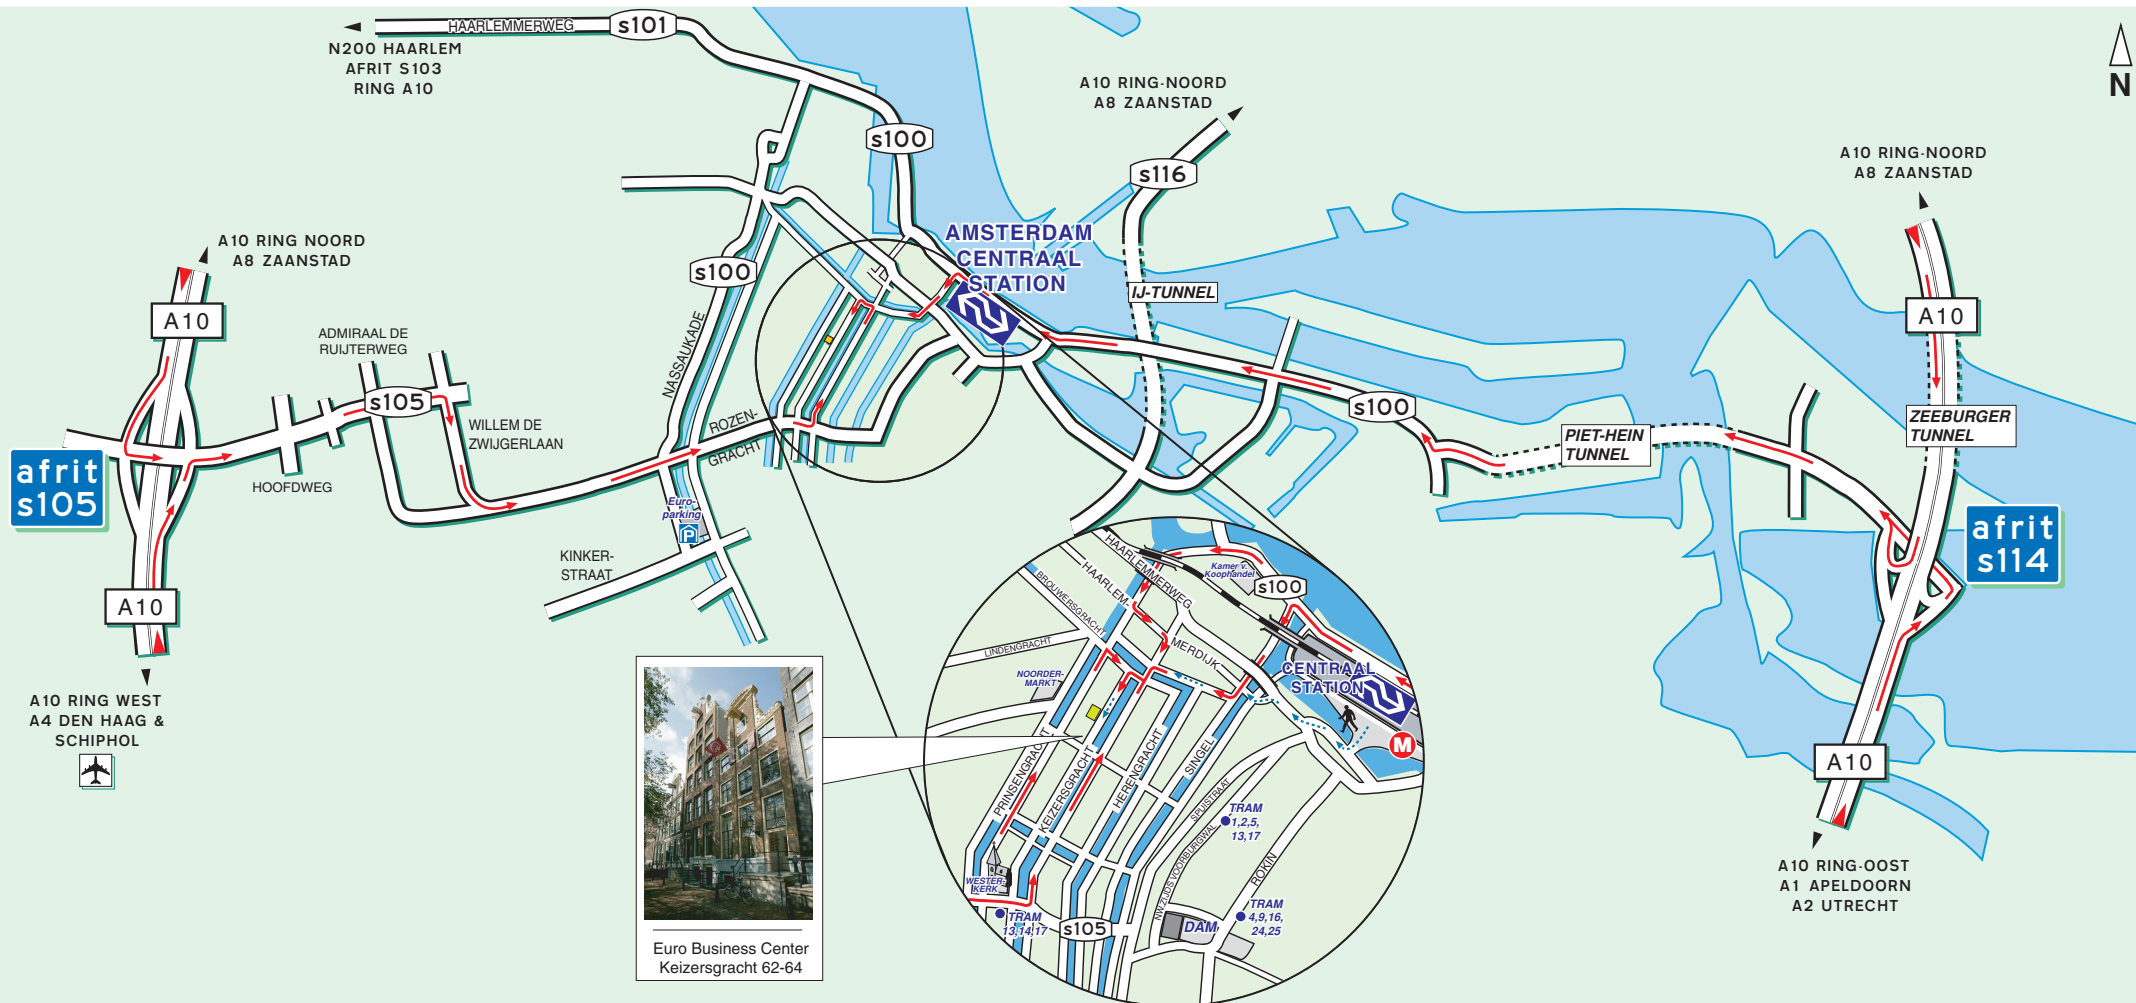

Neem de trein naar Amsterdam Centraal Station. Van hier is het zo'n 10 minuten lopen: neem de uitgang Centrum en ga rechtdoor het stationsplein over in de richting van het Victoria Hotel. Ga rechts en na de brug links (Singel) en de eerste gracht meteen rechts (Brouwersgracht). Ga vervolgens de tweede brug links, over de brug rechts en links de Keizersgracht op. EBC bevindt zich op nummer 62.

Public Transport:

Take the train to Amsterdam Central Station. From here it is an approx. 10 minutes walk. Take the exit Centrum and go straight ahead to the Victoria Hotel. Turn right, then over the bridge to the left (Singel) and the first canal to the right (Brouwersgracht). Take the second bridge to the left. Over the bridge to the right and then left to the Keizersgracht. You will find EBC at number 62.